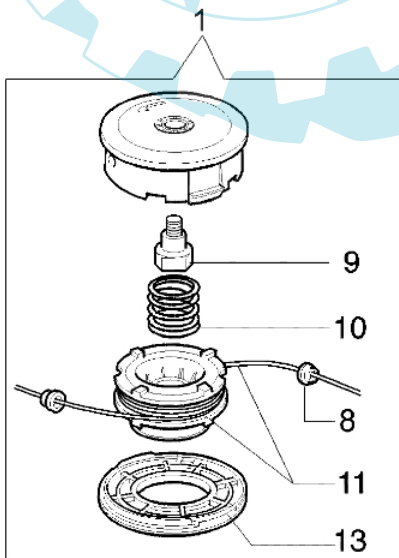

725 T - Antrieb

Bild Nr.	Anz.	Teilenummer	Beschreibung	Technische Nachricht
1	1	61040106A	Stift	
2	1	3801015	Schraube	
3	1	61170132	Buchse	
4	1	4160262B	Griff	
5	4	3801013	Schraube	
6	4	3819006	Scheibe	
7	1	074000183R	Klemme	
8	1	61070056	Stopfen	
9	1	4100456R	Schutz	
10	1	4160011	Rohr Ø26	
11	4	3914003	Mutter	
12	1	2317021R	Schalter	
14	1	4138360R	Feder	
15	1	4174246R	Hebel	
16	1	4174245BR	Gashebel	
17	1	4138361R	Feder	
18	1	61040066	Distanzstück	
19	1	3050018	Kobelring	
20	3	3960029	Schraube	
21	2	3801016	Schraube	
22	1	61040140R	Griff	
23	1	4174187B	Handgriff	
24	1	61040131R	Handgriff	
25	1	61070084	Gaskabel	
26	1	4191070A	Kabel	
27	1	61072025	Handgriff	
28	1	4161330A	Flexibel welle	
29	2	072700082R	Stosshaempfer	
30	1	3901008	Schraube	
31	1	4179089R	Flansch	
32	1	61052030BR	Kegelradantrieb Ø26	
33	1	3024010R	Ring	
34	1	3035030	Lager	
35	1	4161433B	Schelle kpl.	
36	1	3025018	Ring	
37	1	3901016	Schraube	
38	1	3034008	Lager	
39	1	4138311A	Ring	
40	1	3025009	Ring	
41	1	61040132	Kegelradantrieb Ø26	
42	1	61040071R	Stopfen	
43	1	61050013	Getriebe gehause	
44	1	3034218	Lager	
45	1	61040074AR	Schraube	
46	1	3025022	Ring	
47	1	61040145R	Deckel	

725 T - Schneidwerkzeuge

Bild Nr.	Anz.	Teilenummer	Beschreibung	Technische Nachricht
1	1	63019001B	Halbautomatischef kpl. Ø2,4	
2	1	3960040R	Schraube	
3	1	4174278	Streifen	
4	4	3802004BR	Schraube	
5	1	4179113A	Schürze	
6	1	4174275	Blatt	
7	1	61042036	Schultz	
8	2	4199005A	Distanzring	
9	1	4199008B	Bundschraube	
10	1	4199004	Feder	
11	1	4199014A	Zundanker	
12	1	4199026	Deckel	
13	1	4095568R	Schneidblatt	
14	1	61052031	Werkzeugsatz	
15	1	4179164R	Keilriemen	
16	1	61072020	Etichettenkit	
17	1	4160463	Keilriemen	
18	1	4095673R	Messer 3d	