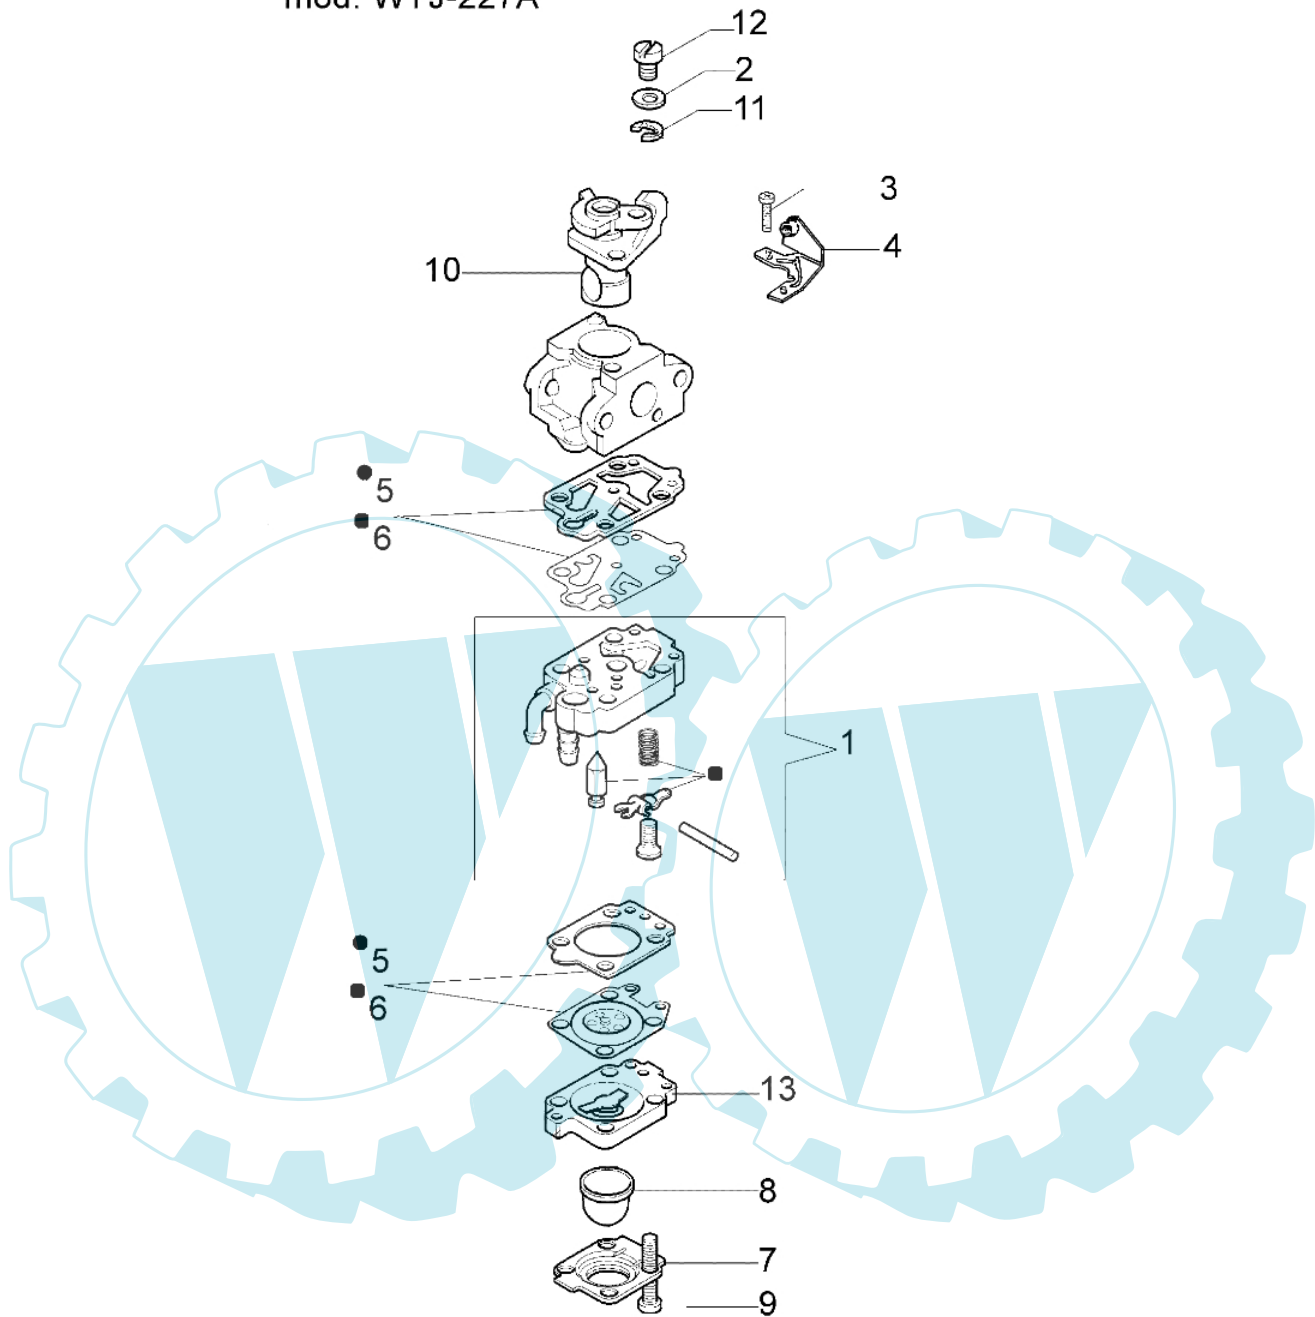

725 T - Vergaser WYJ-227A

mod. WYJ-227A

5 ● KIT MEMBRANE & GUARNIZIONI
DIAPHRAGM & GASKET SET

6 ● KIT RIPARAZIONE
REPAIR KIT

Bild Nr.	Anz.	Teilenummer	Beschreibung	Technische Nachricht
1	1	2318900R	Vergaser WYJ-227A	
2	1	2318703	Scheibe	
3	1	2318580	Schraube	
4	1	2318813	Halter	
5	1	2318590	Dichtungen set	
6	1	2318591	Reparatur-satz	
7	1	2318571	Deckel	
8	1	2318572	Kraftstoffpumpe	
9	4	2318585	Schraube	
10	1	003300204	Benzinfilter	
11	1	2318701	O-ring	
12	1	2318577	Mutter	
13	1	2318570	Pumpegehäuse