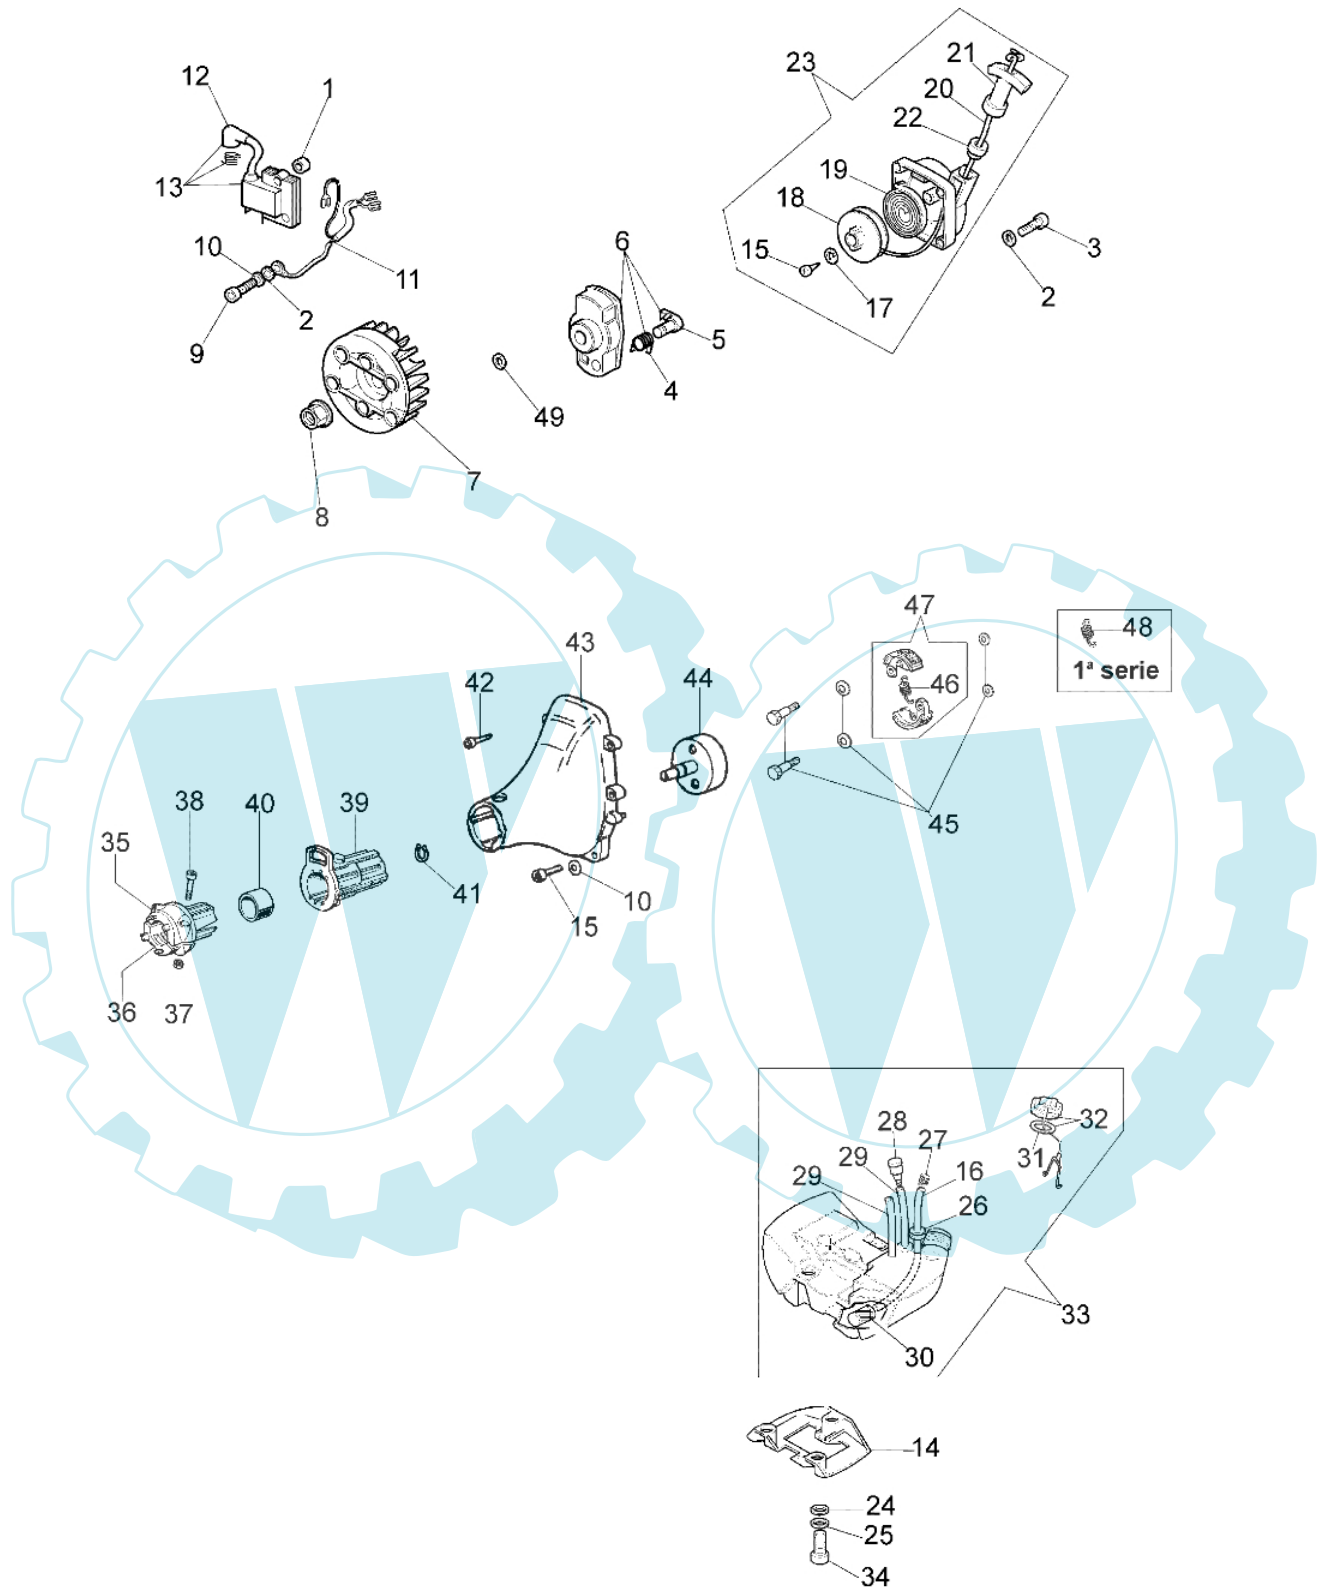

725 T - Starter kpl. und tank

Bild Nr.	Anz.	Teilenummer	Beschreibung	Technische Nachricht
1	2	50070148	Distanzstück	
2	4	3916004	Scheibe	
3	4	3801010R	Schraube	
4	1	61070039	Feder	
5	1	61070038	Klinke	
6	1	61070053	Mitnehmer	
7	1	61070017AR	Schwungrad	
8	1	3980012	Mutter	
9	2	006000085	Schraube	
10	2	3819005	Scheibe	
11	2	61070012	Kabel	
12	1	094600097A	Zündkerzenstecker	
13	1	56510066R	Zündspule	
14	1	61100005	Schieneffuss	
15	3	3801013	Schraube	
16	1	4100415	Rohr	
17	1	094600451	Scheibe	
18	1	61070035AR	Seilrolle	
19	1	61070036R	Feder	
20	1	61070019AR	Starterseil	
21	1	093500397	Starter griff	
22	1	072700089	Buchse	
23	1	61102006BR	Starter komplet	
24	7	3918005	Scheibe	
25	3	3819006	Scheibe	
26	1	4161211	Buchse	
27	1	4098377	Schelle	
28	1	61070011A	Ventiltank	
29	2	61070078	Rohr	
30	1	094600450R	Filter	
31	1	61070006	Dichtung	
32	1	61070079R	Tankdeckel	
33	1	61100014A	Komplet tank	
34	1	3801013	Schraube	
35	1	61010021	Ziegel	
36	1	61010020	Ziegel	
37	2	3914003	Mutter	
38	2	3801016	Schraube	
39	1	4161428	Kappe	
40	1	4161364	Buchse	
41	1	3024012	Ring	
42	4	3960064	Schraube	
43	1	61100008A	Gehäuse	
44	1	61070022A	Kettenrad	
45	1	61170137A	Stift und scheibe	
46	1	61070090	Feder	
47	1	61070091R	Kupplung	
48	1	61070021	Feder	
49	1	094500229	Scheibe	