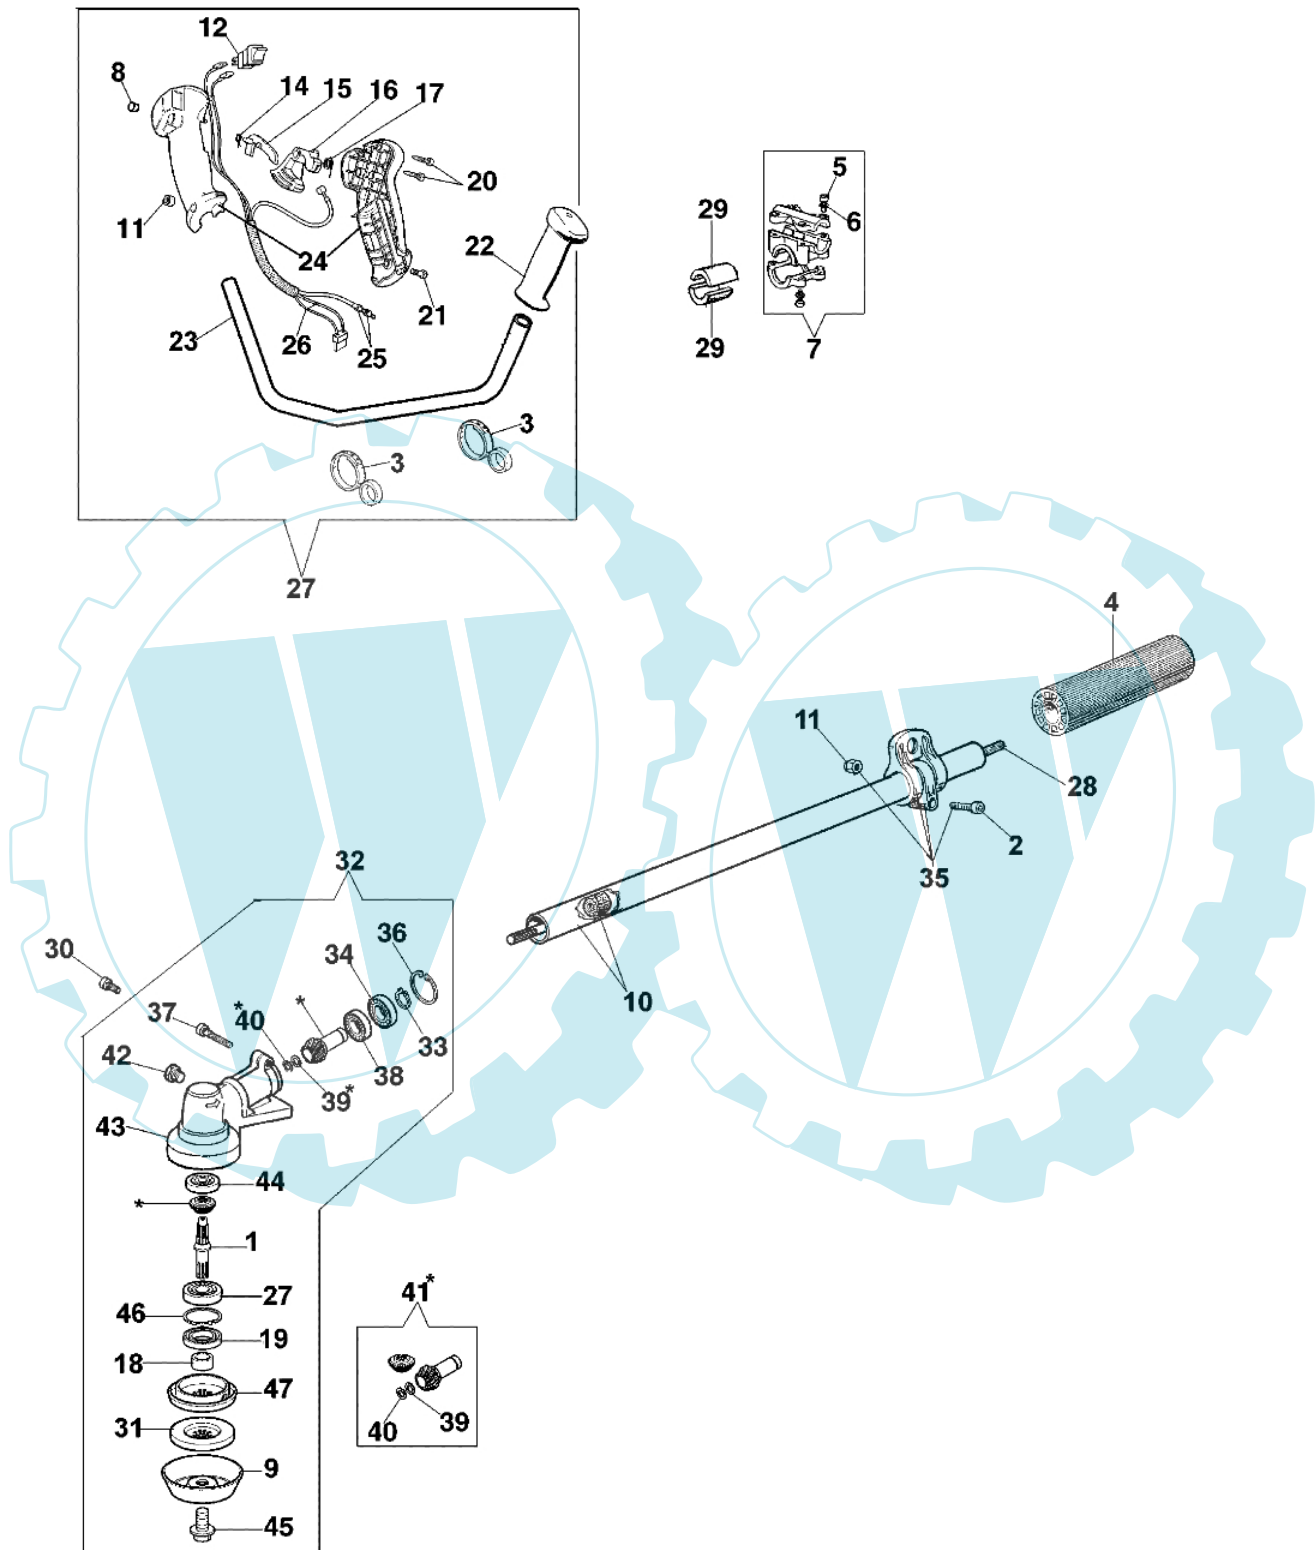

725 T - Antrieb

Bild Nr.	Anz.	Teilenummer	Beschreibung	Technische Nachricht
1	1	61040106A	Stift	
2	1	3801015	Schraube	
3	1	61170132	Buchse	
4	1	4160262B	Griff	
5	4	3801013	Schraube	
6	4	3819006	Scheibe	
7	1	074000183R	Klemme	
8	1	61070056	Stopfen	
9	1	4100456R	Schutz	
10	1	4160011	Rohr Ø26	
11	4	3914003	Mutter	
12	1	2317021R	Schalter	
14	1	4138360R	Feder	
15	1	4174246R	Hebel	
16	1	4174245BR	Gashebel	
17	1	4138361R	Feder	
18	1	61040066	Distanzstück	
19	1	3050018	Kobelring	
20	3	3960029	Schraube	
21	2	3801016	Schraube	
22	1	61040140R	Griff	
23	1	4174187B	Handgriff	
24	1	61040131R	Handgriff	
25	1	61070084	Gaskabel	
26	1	4191070A	Kabel	
27	1	61072025	Handgriff	
28	1	4161330A	Flexibel welle	
29	2	072700082R	Stosshaempfer	
30	1	3901008	Schraube	
31	1	4179089R	Flansch	
32	1	61052030BR	Kegelradantrieb Ø26	
33	1	3024010R	Ring	
34	1	3035030	Lager	
35	1	4161433B	Schelle kpl.	
36	1	3025018	Ring	
37	1	3901016	Schraube	
38	1	3034008	Lager	
39	1	4138311A	Ring	
40	1	3025009	Ring	
41	1	61040132	Kegelradantrieb Ø26	
42	1	61040071R	Stopfen	
43	1	61050013	Getriebe gehause	
44	1	3034218	Lager	
45	1	61040074AR	Schraube	
46	1	3025022	Ring	
47	1	61040145R	Deckel	