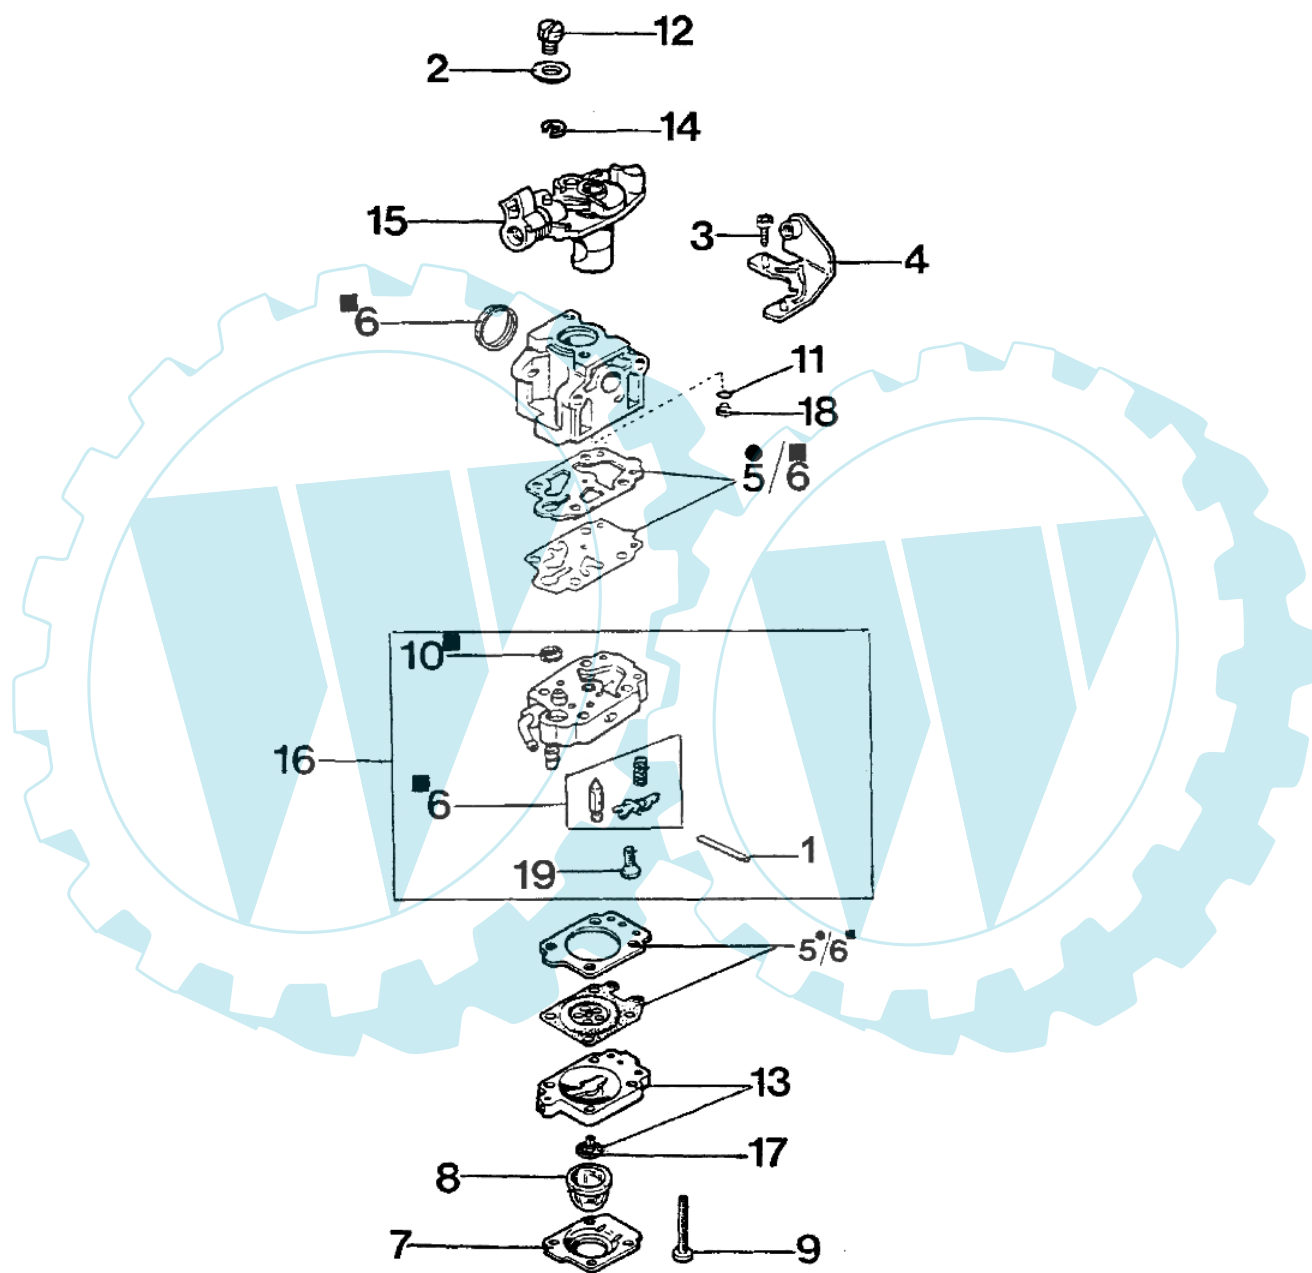

Walbro WYJ-205A

- 5 ● KIT MEMBRANE & GUARNIZIONI
  DIAPHRAGM & GASKET SET
- 6 ■ KIT RIPARAZIONE
  REPAIR KIT

Bild Nr.	Anz.	Teilenummer	Beschreibung	Technische Nachricht
1	1	003300201	Bissel	
2	1	2318703	Scheibe	
3	1	2318580	Schraube	
4	1	2318813	Halter	
5	1	2318590	Dichtungen set	
6	1	2318591	Reparatur-satz	
7	1	2318571	Deckel	
8	1	2318572	Kraftstoffpumpe	
9	4	2318585	Schraube	
10	1	003300204	Benzinfilter	
11	1	2318701	O-ring	
12	1	2318577	Mutter	
13	1	2318570	Pumpegehäuse	
14	1	2318189	Ring	
15	1	2318814	Ventil	
16	1	2318811	Pumpegehäuse	
17	1	2318592	Ventil	
18	1	2318812	Duese	
19	1	2318569	Schraube