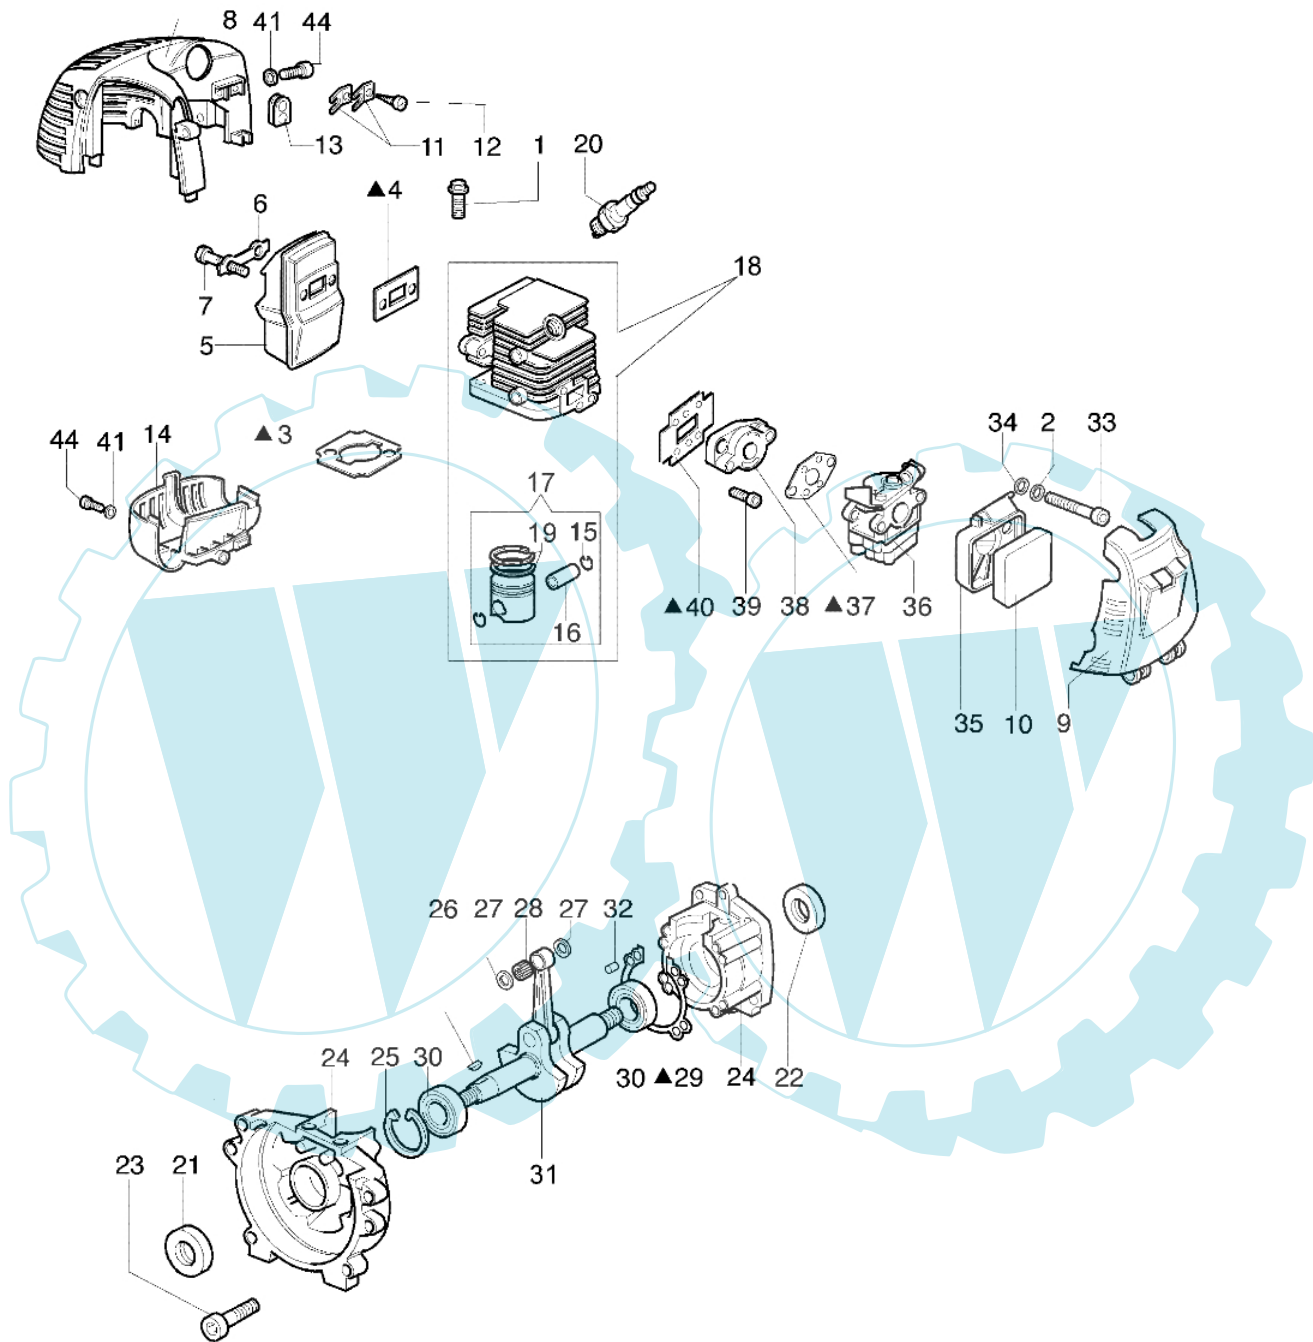

725 T - Motor

42 Kit guarnizioni
Gasket set
▲ Jeu joints
Juego juntas
Dichtungenkit

43 Kit etichette
Labels set
Jeu etiquette
Juego etiquetas
Etikettenkit

Bild Nr.	Anz.	Teilenummer	Beschreibung	Technische Nachricht
1	2	61070060	Schraube	
2	2	3833073	Scheibe	
3	1	61070059	Dichtung	
4	1	61070033	Dichtung	
5	1	58040140	Auspuff	
6	1	61070055	Blech	
7	2	3806027	Schraube	
8	1	61100001	Deckel	
9	1	61100003	Deckel	
10	1	61070005	Luft filter	
11	2	4191069B	Keil	
12	2	3960030	Schraube	
13	1	072700036A	Buchse	
14	1	61100006	Deckel	
15	2	61070067	Ring	
16	1	61070066	Kolben ring	
17	1	61070107	Kolben komplet Ø34	
18	1	61070072A	Zylinder kpl.	
19	2	61070065R	Kolbenring	
20	1	3055104R	Zündkerze	
21	1	61070075	Kobelring	
22	1	61070074	Kobelring	
23	4	61070063	Schraube	
24	1	61070061R	Motorgehäuse	
25	1	3025019	Ring	
26	1	61070070	Keil	
27	2	61070068	Scheibe	
28	1	61070076	Lager	
29	1	61070062	Dichtung	
30	2	3034010	Lager	
31	1	61070069	Kurbelwelle	
32	3	61070073	Stift	
33	1	61052009B	Schraube	
34	2	61040020	Buchse	
35	1	61070003E	Filterhalter	
36	1	2318900R	Vergaser WYJ-227A	
36	1	2318900R	Vergaser WYJ-227A	
37	1	4161438	Dichtung	
38	1	61070004	Flansch	
39	2	3801047	Schraube	
40	1	61070007	Dichtung	
41	2	3916004	Scheibe	
42	1	61130060	Dichtungssatz	
43	1	61102020	Etichettenkit	
44	2	3801002	Schraube